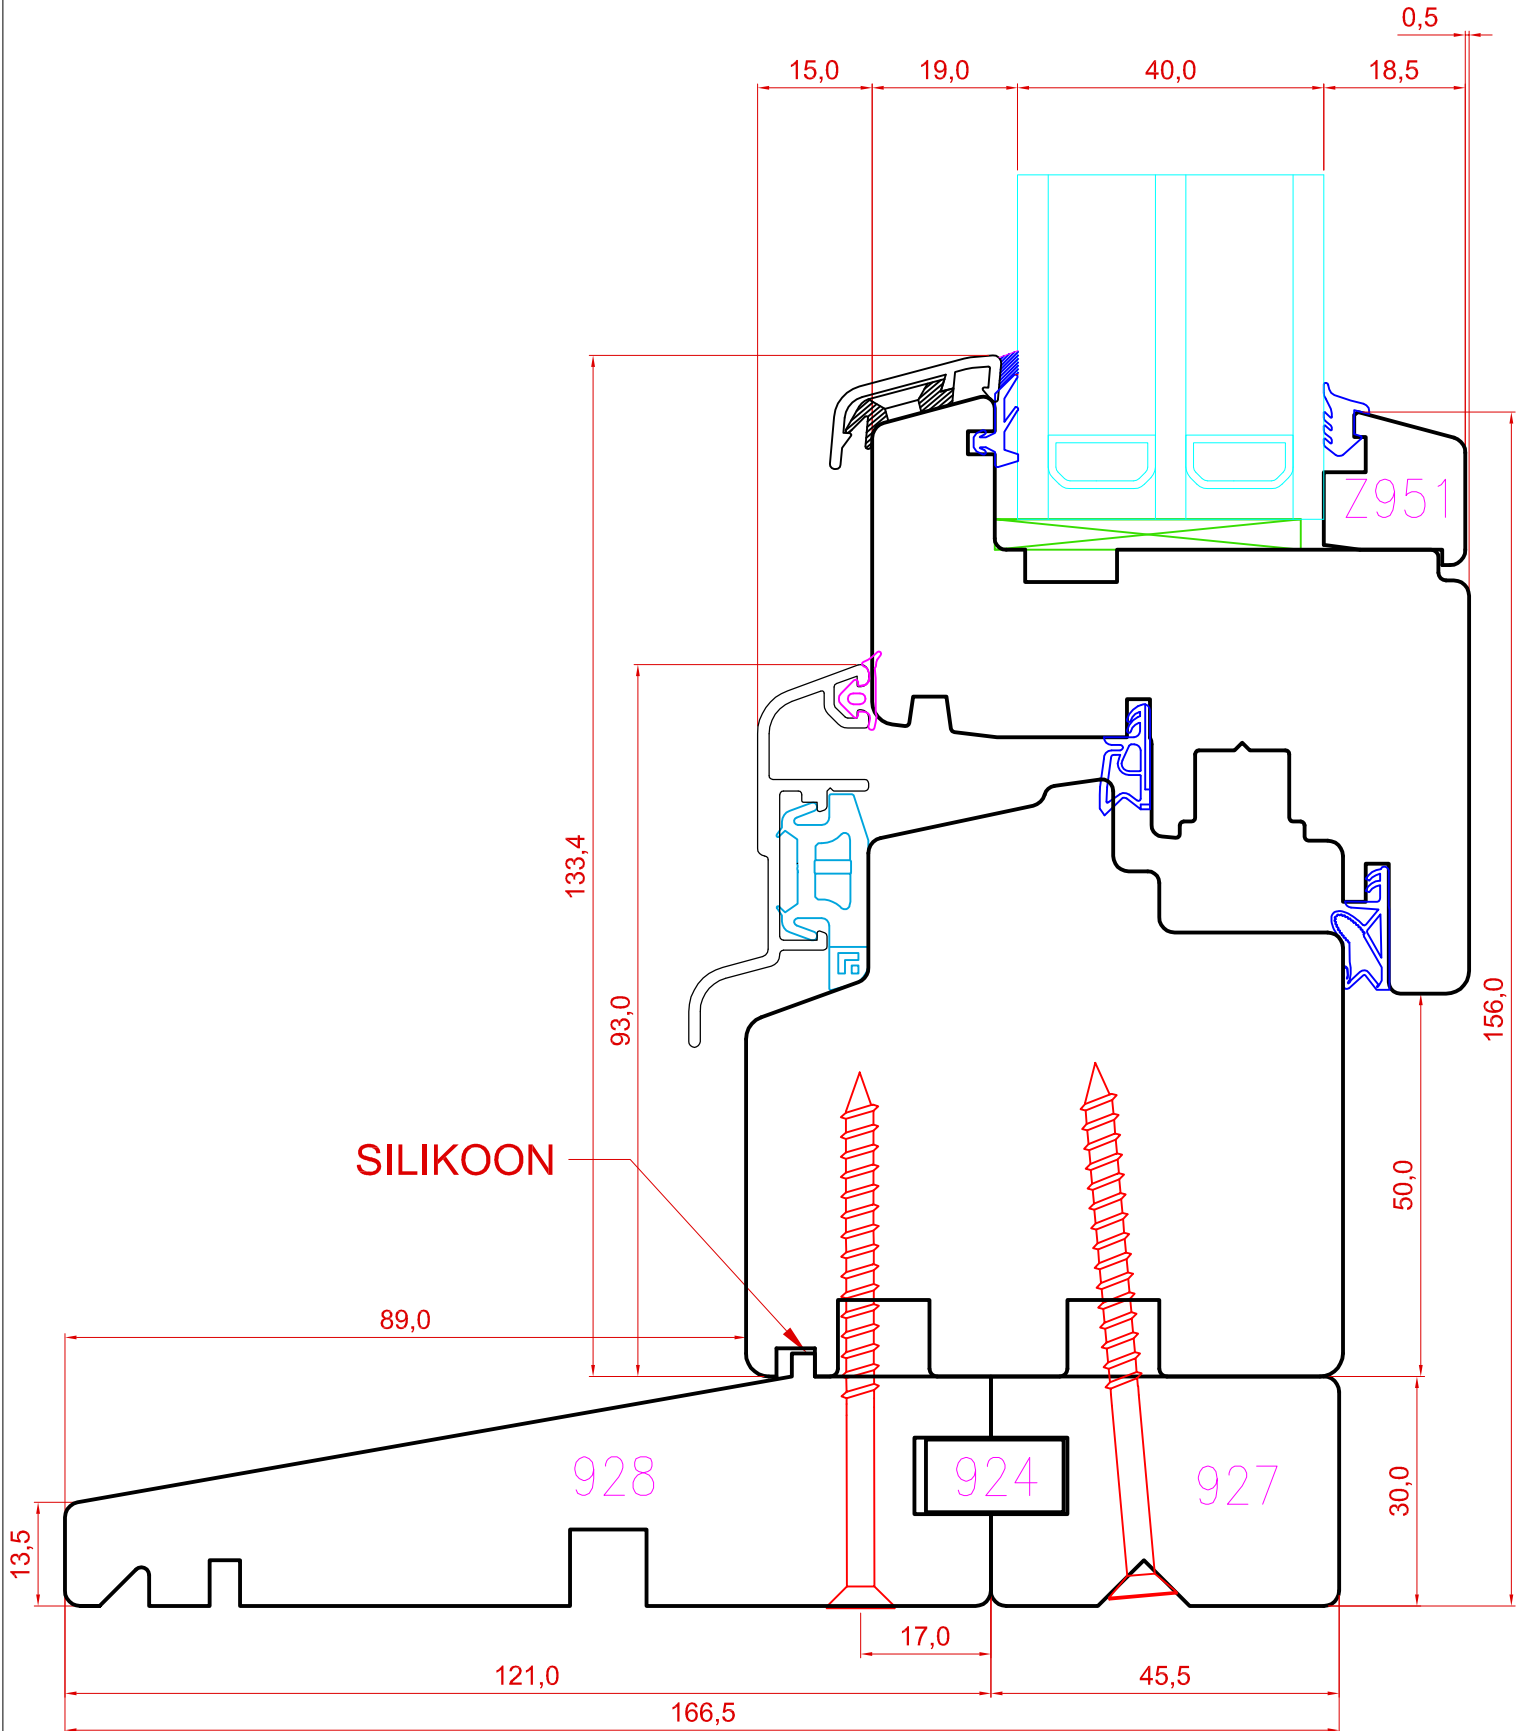

TOOTMINE.

Viking Window AS
Mõo, Järvamaa 72751 tlf.372 38 48 900

SAKSA TÜÜPI DK13 AKEN

AVANEVA AKNA ALALÕIGE KOOS SILLIGA 928.

JOONISE NR:

DK13.2.54

KUUPÄEV: 26.11.13 EJ.

MÕÖT: 1:1

REVISION A:

REVISION B:

REVISION C:

KINNITATUD:

VJ.

Tootja jätab endale õiguse teha muudatusi !